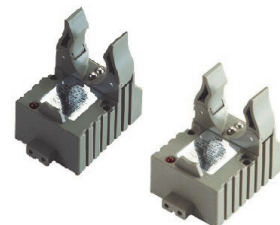

Uchwyty ładujące: standardowy i szybki do serii STRION