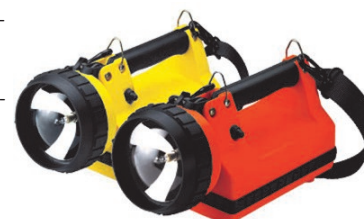

LITEBOX żółty / pomarańczowy