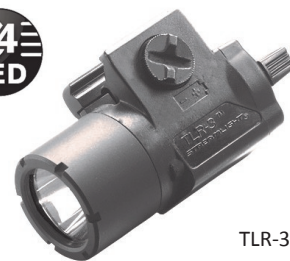

TLR-1 HP *NOWOŚĆ* / TLR-1S HP *NOWOŚĆ*

TLR-1 HP / TLR-1S HP to nowe propozycje firmy Streamlight dla wymagających użytkowników. Latarki łączące zalety produktów TLR-1 oraz dalekiego zasięgu światła - aż do 400 metrów! Stanowią oświetlenie taktycznym o szerokim zastosowaniu, w aluminiowej obudowie, odporne na uderzenia i wstrząsy. Super mocne, intensywnie jasne światło C4 LED. Model TLR-1S HP dodatkowo posiada funkcję strobo. Możliwy montaż bezpośrednio do wszystkich szyn MIL-STD-1913 (Picatinny) i broni z szynami Glock. Dostępne ze standardowym przłącznikiem lub wejściem do włącznika zdalnego. Komplet zawiera klucze do montażu na różnych typach szyn i 2 baterie litowe (2 sztuki).

TLR-1 HP / TLR-1S HP:

ZASILANIE: baterie litowe 2 x 3V CR123A

OBUDOWA: aluminium lotnicze

KOLOR: czarny

WODOODPORNOŚĆ: TAK (IPX7)

Masa	Wymiary	Źródło światła	Czas świecenia	Moc światła
z bateriami 0,151 kg	długość: 12,27 cm	C4 LED	TLR-1 HP	TLR-1 HP
	szerokość: 3,66 cm		2h 30min	200 lm / 46 000 cd
	wysokość: 5,59 cm		TLR-1S HP	TLR-1S HP
			2h 30min	200 lm / 46 000 cd