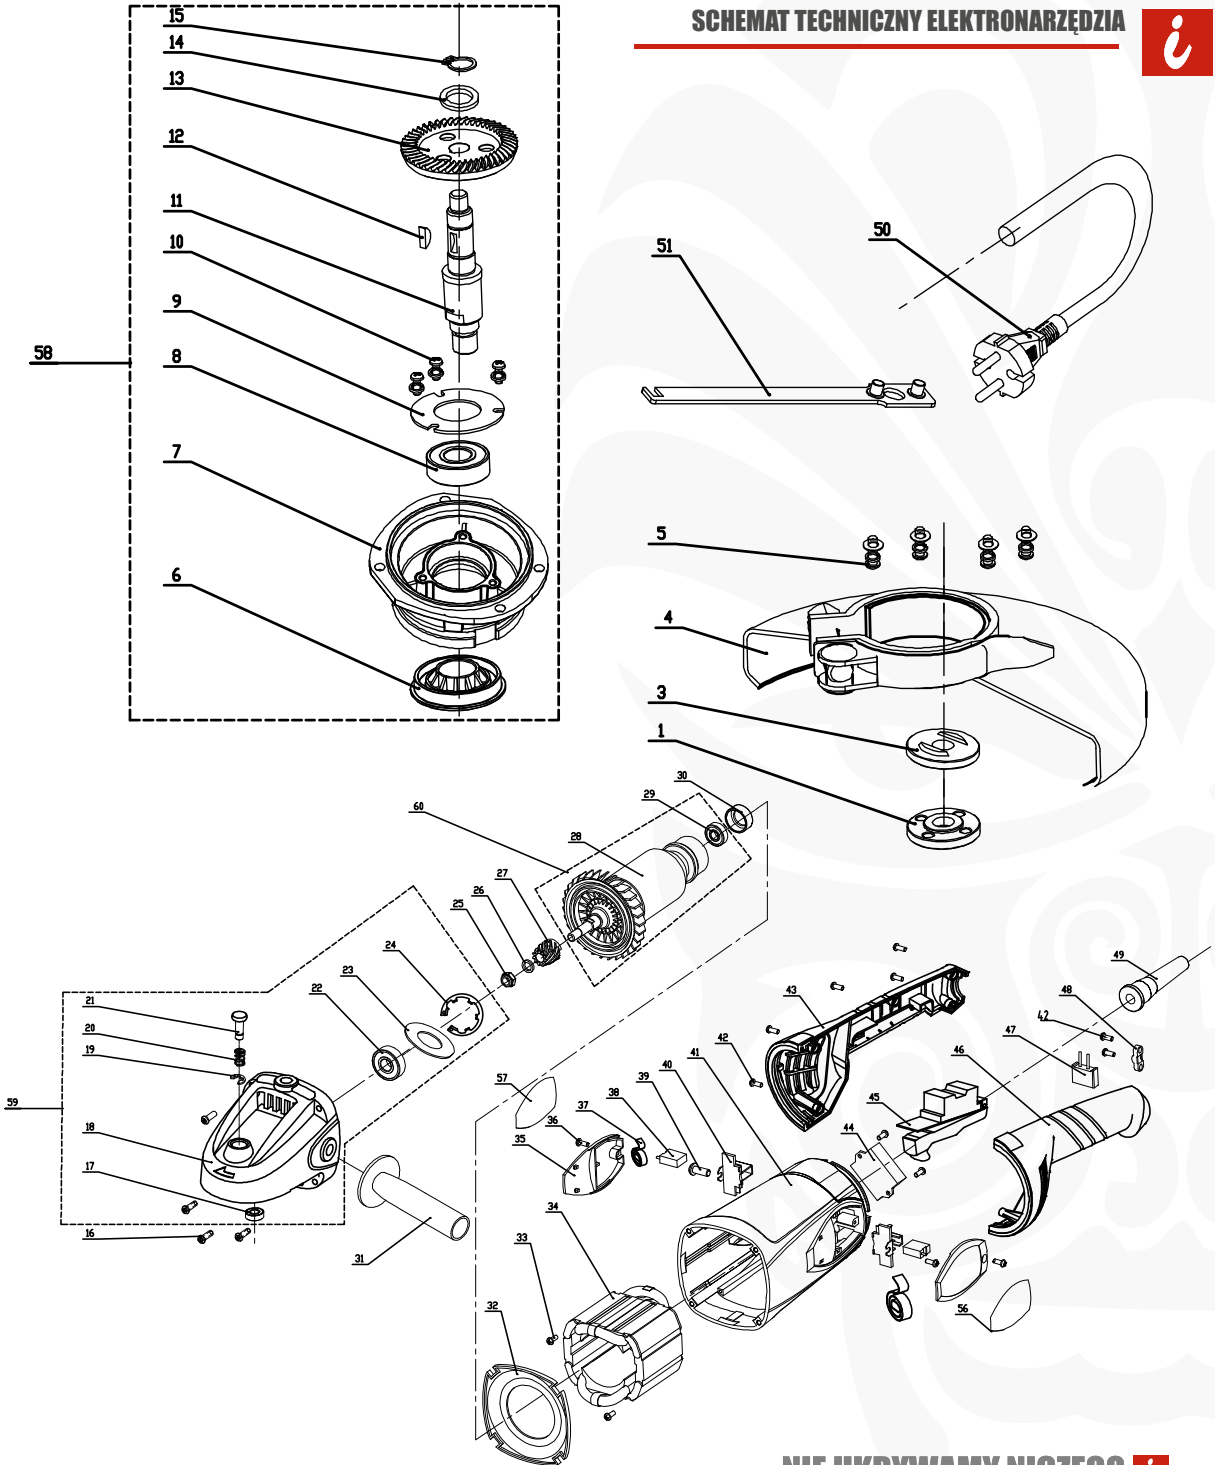

www.haka-tools.eu

HAKA TOOLS

SZLIFIERKA 230 mm

HKR-01-030

DESIGNED IN EUROPE BY HAKA TOOLS

SZLIFIERKA KĄTOWA 230 mm

**230mm/2350W****230mm/M14****220-240V****SYSTEM
FAST LOCK****EASY
CHANGE****+ SOFT
START**

INFORMACJE TECHNICZNE

MOC:	2350W
ŚREDNICA TARCZY:	230 mm
PRĘDKOŚĆ OBROTOWA:	6 500 obr./min
GWINT MOCUJĄCY:	M14
BLOKADA WRZECIONA:	TAK
SZYBKI MONTAŻ OSŁONY:	TAK
ZMIANA POZYCJI RĘKOJEŚCI:	TAK (L/P/G)
SZYBKA WYMIANA SZCZOTEK:	TAK
GUMOWY PRZEWÓD ZASILAJĄCY:	TAK
ŁAGODNY START:	TAK
NAPIĘCIE ZASILANIA:	220-240V, 50-60Hz
DŁUGOŚĆ PRZEWODU:	2m
WAGA:	5 kg

SCHEMAT TECHNICZNY ELEKTRONARZĘDZIA

NIE UKRYWAMY NICZEGO

DESIGNED IN EUROPE, ASSEMBLED IN P.R.C FOR RED DOG SP. Z O.O.
ZAPROJEKTOWANO W EUROPIE, WYPRODUKOWANO W CH.R.L. DLA RED DOG SP. Z O.O.
UL. FABRYCZNA 2, 54-400 OLEŚNICA, POLAND, GRUPA KAPITAŁOWA TFO S.A.